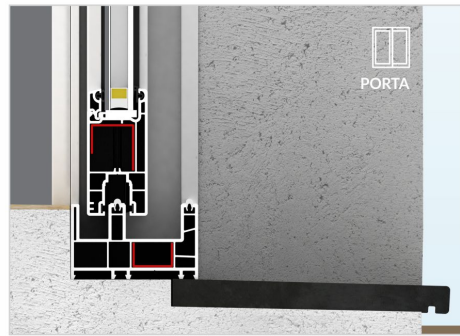

ARCHICENTRO *SISTEMAS*

MODELOS MARCOS DE CORRER

MODELOS MARCOS DE CORRER

ESCALA APROXIMADA

S/E

MARCO 2 TRILHOS SEM ABA
C42.01.0005

MARCO 2 TRILHOS COM ABA
C42.01.0006

MARCO BAIXO COM ABA
C42.01.0009

Revisão - Junho/2018 - Documento não controlado - Passível de modificação sem prévio aviso.

MODELOS MARCOS DE CORRER

ESCALA APROXIMADA

S/E

MARCO 2 TRILHOS COM VEDAÇÃO TRIPLA C42.01.0016

JANELA

PORTA

MARCO 3 TRILHOS COM ABA C42.01.0004