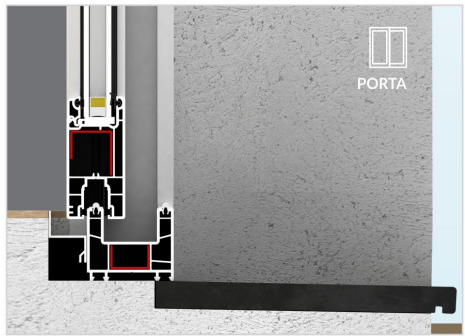

ARCHICENTRO *SISTEMAS*

MODELOS MARCOS DE CORRER

MODELOS MARCOS DE CORRER

ESCALA APROXIMADA

S/E

MARCO 2 TRILHOS SEM ABA
C42.01.0005

MARCO 2 TRILHOS COM ABA
C42.01.0006

MARCO BAIXO COM ABA
C42.01.0009

Revisão - Junho/2018 - Documento não controlado - Passível de modificação sem prévio aviso.

MODELOS MARCOS DE CORRER

ESCALA APROXIMADA

S/E

MARCO 2 TRILHOS COM VEDAÇÃO TRIPLA C42.01.0016

JANELA

PORTA

MARCO 3 TRILHOS COM ABA C42.01.0004