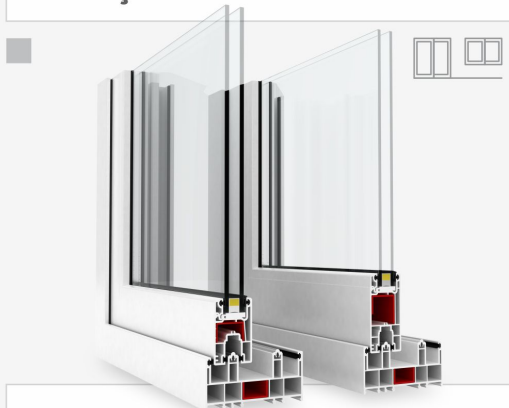

ARCHICENTRO *SISTEMAS*

MODELOS MARCOS DE CORRER

MODELOS MARCOS DE CORRER

ESCALA APROXIMADA

S/E

MARCO 2 TRILHOS SEM ABA
C42.01.0005

MARCO 2 TRILHOS COM ABA
C42.01.0006

MARCO BAIXO COM ABA
C42.01.0009

Revisão - Junho/2018 - Documento não controlado - Passível de modificação sem prévio aviso.

MODELOS MARCOS DE CORRER

ESCALA APROXIMADA

S/E

MARCO 2 TRILHOS COM VEDAÇÃO TRIPLA C42.01.0016

JANELA

PORTA

MARCO 3 TRILHOS COM ABA C42.01.0004