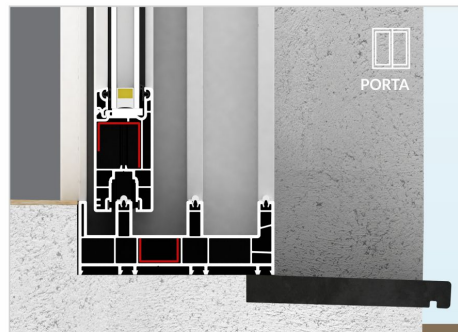

MODELOS MARCOS DE CORRER

ESCALA APROXIMADA

S/E

JANELA

PORTA

JANELA

PORTA

PORTA

PORTA