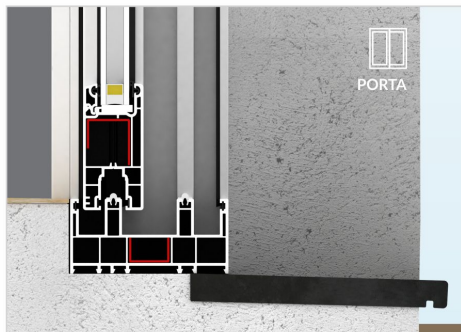

ARCHICENTRO *SISTEMAS*

MODELOS MARCOS DE CORRER

MODELOS MARCOS DE CORRER

ESCALA APROXIMADA

S/E

MARCO 2 TRILHOS SEM ABA
C42.01.0005

MARCO 2 TRILHOS COM ABA
C42.01.0006

MARCO BAIXO COM ABA
C42.01.0009

Revisão - Junho/2018 - Documento não controlado - Passível de modificação sem prévio aviso.

MODELOS MARCOS DE CORRER

ESCALA APROXIMADA

S/E

MARCO 2 TRILHOS COM VEDAÇÃO TRIPLA C42.01.0016

JANELA

PORTA

MARCO 3 TRILHOS COM ABA C42.01.0004