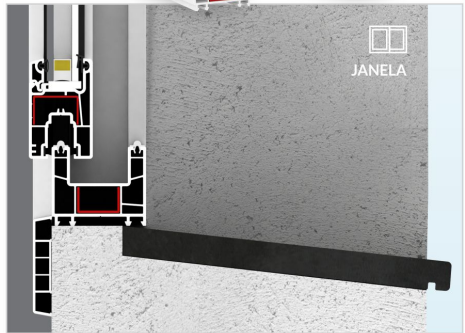

ARCHICENTRO *SISTEMAS*

MODELOS MARCOS DE CORRER

MODELOS MARCOS DE CORRER

ESCALA APROXIMADA

S/E

MARCO 2 TRILHOS SEM ABA
C42.01.0005

MARCO 2 TRILHOS COM ABA
C42.01.0006

MARCO BAIXO COM ABA
C42.01.0009

Revisão - Junho/2018 - Documento não controlado - Passível de modificação sem prévio aviso.

MODELOS MARCOS DE CORRER

ESCALA APROXIMADA

S/E

MARCO 2 TRILHOS COM VEDAÇÃO TRIPLA C42.01.0016

JANELA

PORTA

MARCO 3 TRILHOS COM ABA C42.01.0004