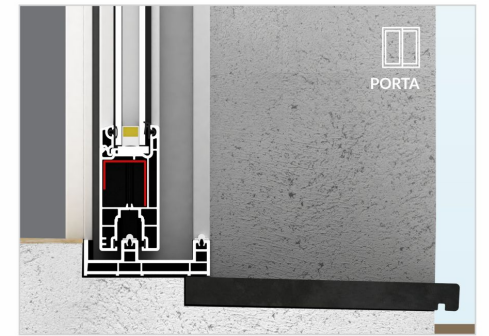

ARCHICENTRO *SISTEMAS*

MODELOS MARCOS DE CORRER

MODELOS MARCOS DE CORRER

ESCALA APROXIMADA

S/E

MARCO 2 TRILHOS SEM ABA
C42.01.0005

MARCO 2 TRILHOS COM ABA
C42.01.0006

MARCO BAIXO COM ABA
C42.01.0009

Revisão - Junho/2018 - Documento não controlado - Passível de modificação sem prévio aviso.

MODELOS MARCOS DE CORRER

ESCALA APROXIMADA

S/E

MARCO 2 TRILHOS COM VEDAÇÃO TRIPLA C42.01.0016

JANELA

PORTA

MARCO 3 TRILHOS COM ABA C42.01.0004