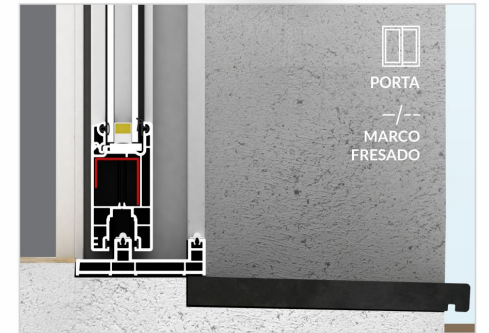

ARCHICENTRO *SISTEMAS*

MODELOS MARCOS DE CORRER

MODELOS MARCOS DE CORRER

ESCALA APROXIMADA

S/E

MARCO 2 TRILHOS SEM ABA
C42.01.0005

MARCO 2 TRILHOS COM ABA
C42.01.0006

MARCO BAIXO COM ABA
C42.01.0009

Revisão - Junho/2018 - Documento não controlado - Passível de modificação sem prévio aviso.

MODELOS MARCOS DE CORRER

ESCALA APROXIMADA

S/E

MARCO 2 TRILHOS COM VEDAÇÃO TRIPLA C42.01.0016

JANELA

PORTA

MARCO 3 TRILHOS COM ABA C42.01.0004